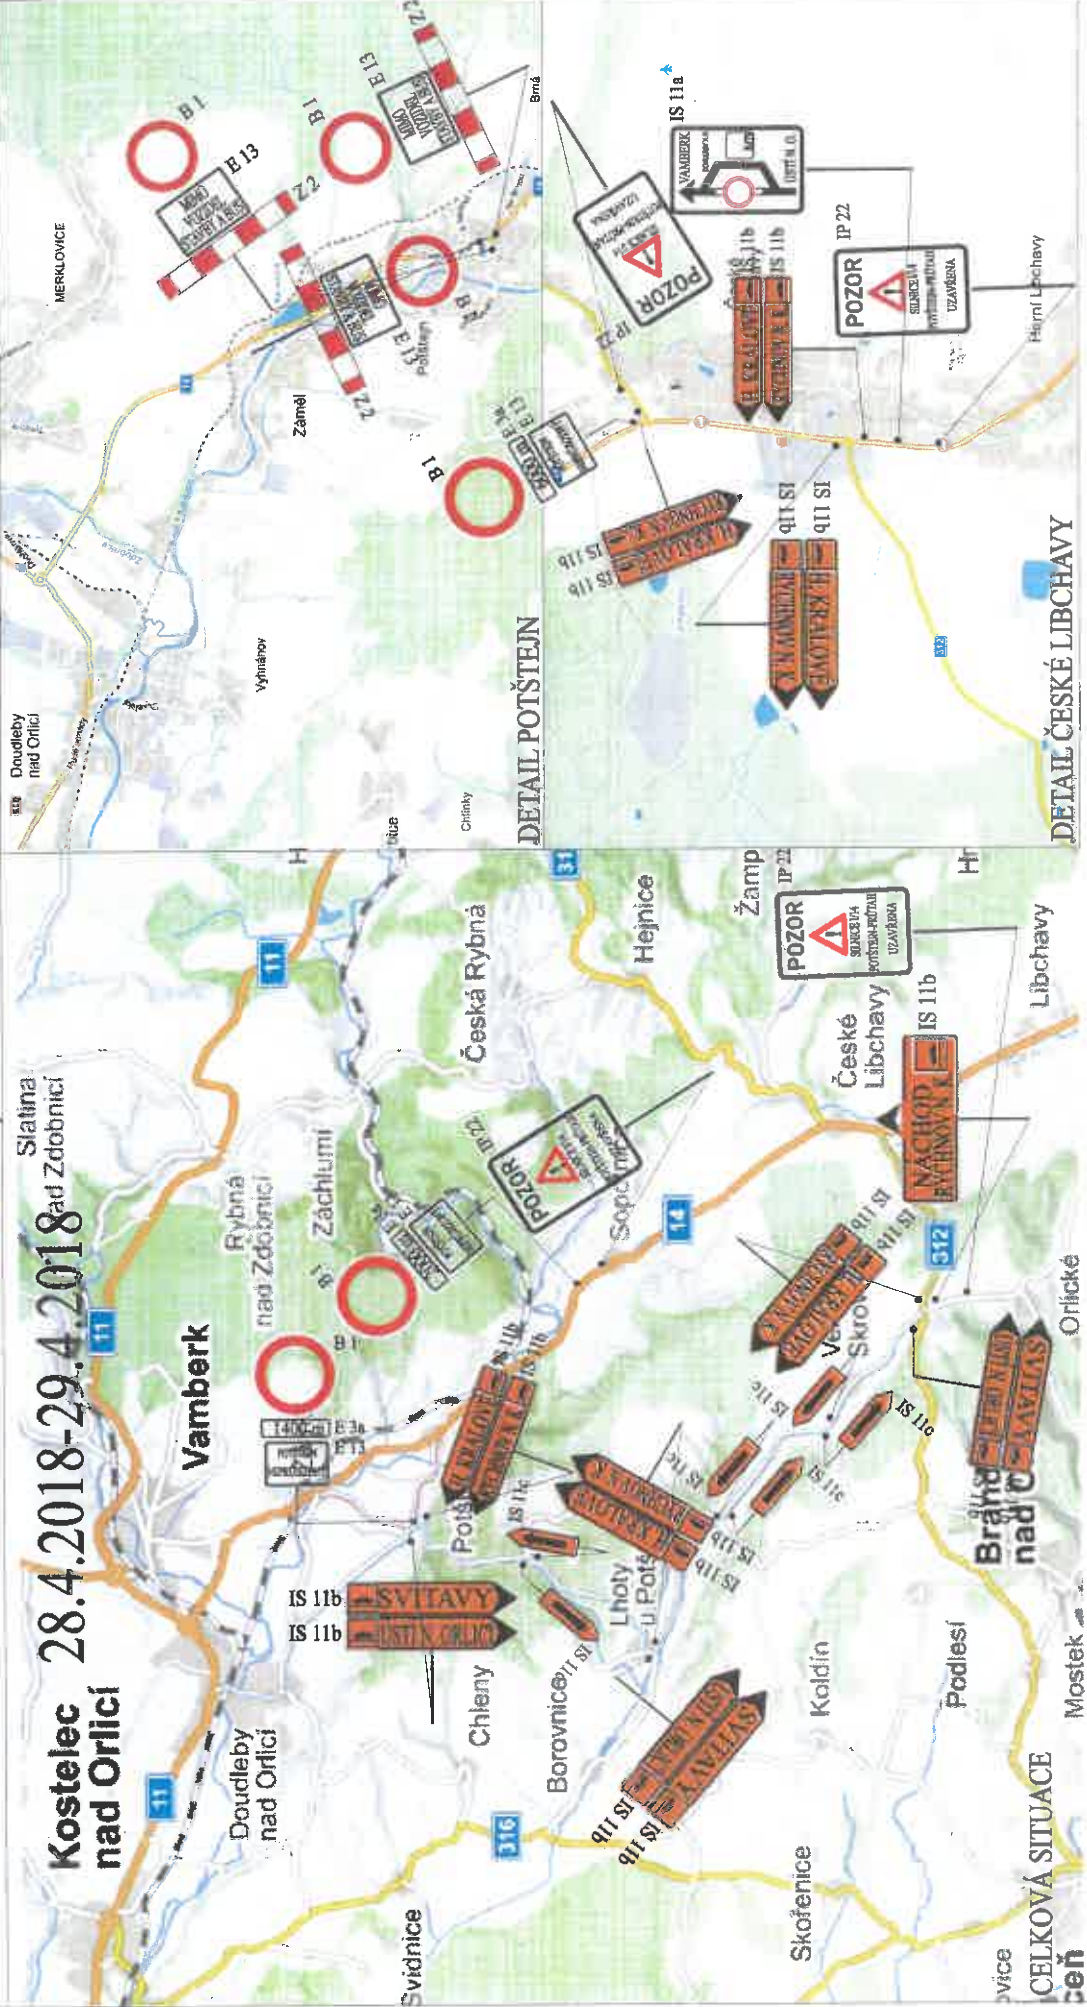

I/14 POTŠTEJN-OBNOVA VOZOVKY, ÚPLNÁ UZAVÍRKA, DIO-OSOBNÍ DOPRAVA

Kostelec nad Orlicí 28.4.2018-29.4.2018 Slatina nad Zdobnicí

OBJÍZDNÁ TRASA, SMĚR H. KRÁLOVÉ-ÚSTÍ NAD ORLICÍ
OBJÍZDNÁ TRASA PRO AUTOBUSY
UZAVŘENÝ ÚSEK SILNICE I/14

POLICE ČESKÉ REPUBLIKY
 KRAJSKÉ ŘEDITELSTVÍ POLICIE
 PARDUBICKÉHO KRAJE
 ÚZEMNÍ ÚDĚLOVÝ
 DOPRAVNÍ INSPEKTORÁT
 562 27 ÚSTÍ NAD ORLICÍ

u sil 290214 na sil 290214 v r. u: Srdanovi BWE
 DIVERZEM
 PŘÍKLAD